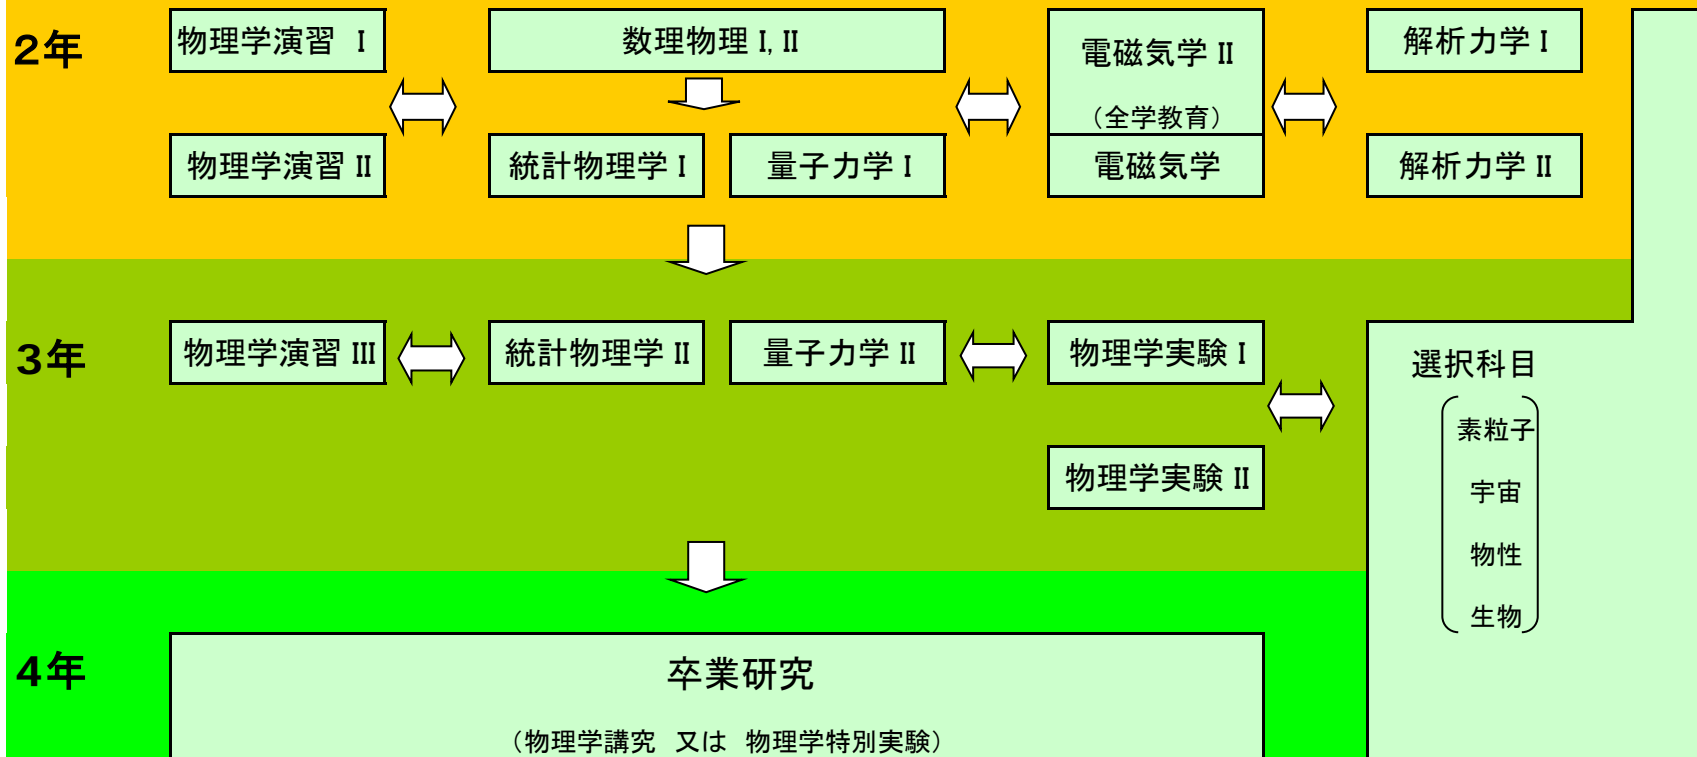

# 物理学科 コースツリー

H20以降入学者用

注： 必要単位、時間割、選択科目名、授業内容、など、より詳しいことは「学生便覧」を参照。